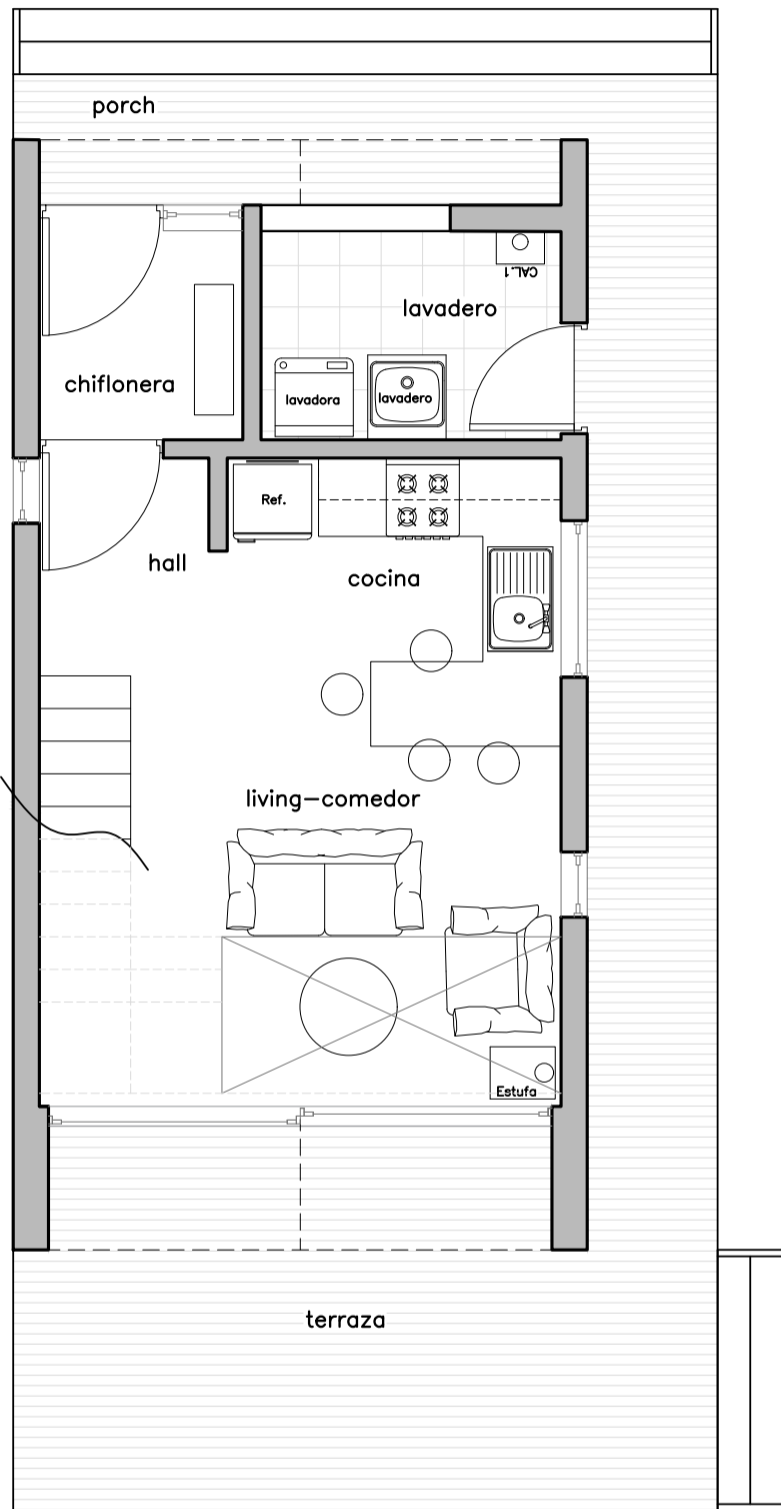

# Casa LINGUE

57,4  
M2 UTILES

1D - 1B

29,1  
M2 TERRAZA

2 PISOS

Doble altura, amplitud y materiales nobles se combinan para crear espacios cálidos, luminosos y profundamente confortables. Un refugio pensado no solo para habitar, sino para sentirse bien en cada momento del año, incluso en climas extremos.

PRIMER PISO

SEGUNDO PISO

**1D - 1B**

**57,4**  
M2 UTILES

**29,1**  
M2 TERRAZA

**86,5**  
M2 TOTALES

Fachada  
Ventilada

Fosa  
Séptica

Baños completamente  
equipados

Diseño  
personalizado

Elevacion Lateral  
Escala 1:50

Elevacion Frontal  
Escala 1:50

Elevacion Acceso  
Escala 1:50

Elevacion Lateral  
Escala 1:50