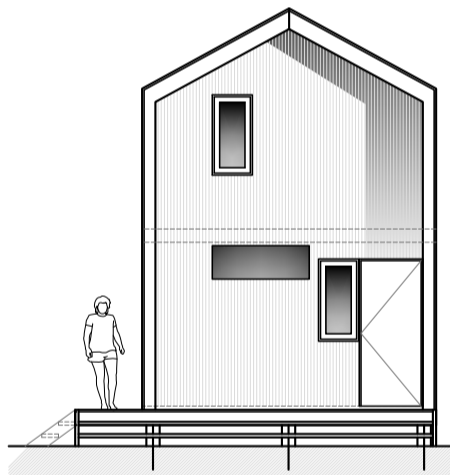

# Casa LINGUE

57,4  
M2 UTILES

1D - 1B

29,1  
M2 TERRAZA

2 PISOS

Doble altura, amplitud y materiales nobles se combinan para crear espacios cálidos, luminosos y profundamente confortables. Un refugio pensado no solo para habitar, sino para sentirse bien en cada momento del año, incluso en climas extremos.

Fachada  
Ventilada

Fosa  
Séptica

Baños completamente  
equipados

Diseño  
personalizado

Elevacion Lateral  
Escala 1:50

Elevacion Frontal  
Escala 1:50

Elevacion Acceso  
Escala 1:50

Elevacion Lateral  
Escala 1:50