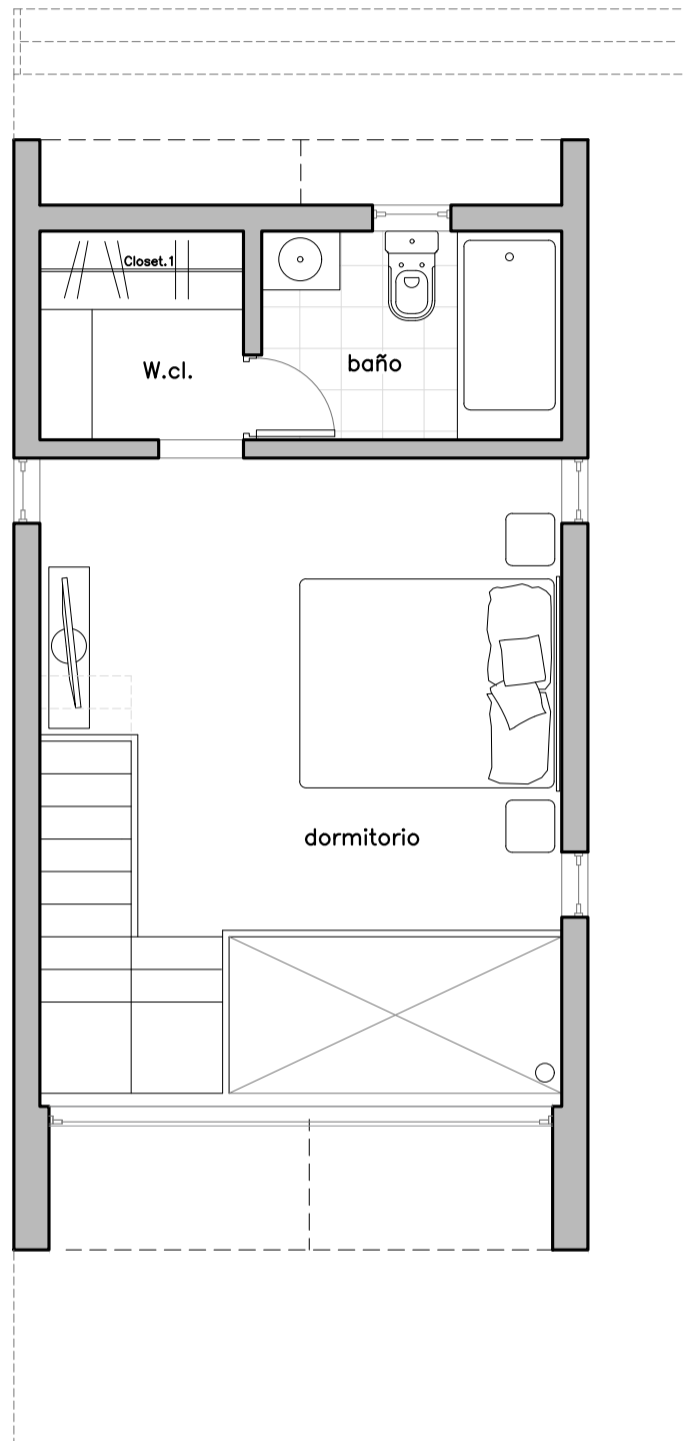

# Casa LINGUE

57,4  
M2 UTILES

1D - 1B

29,1  
M2 TERRAZA

2 PISOS

Doble altura, amplitud y materiales nobles se combinan para crear espacios cálidos, luminosos y profundamente confortables. Un refugio pensado no solo para habitar, sino para sentirse bien en cada momento del año, incluso en climas extremos.

PRIMER PISO

SEGUNDO PISO

**1D - 1B**

**57,4**  
M2 UTILES

**29,1**  
M2 TERRAZA

**86,5**  
M2 TOTALES